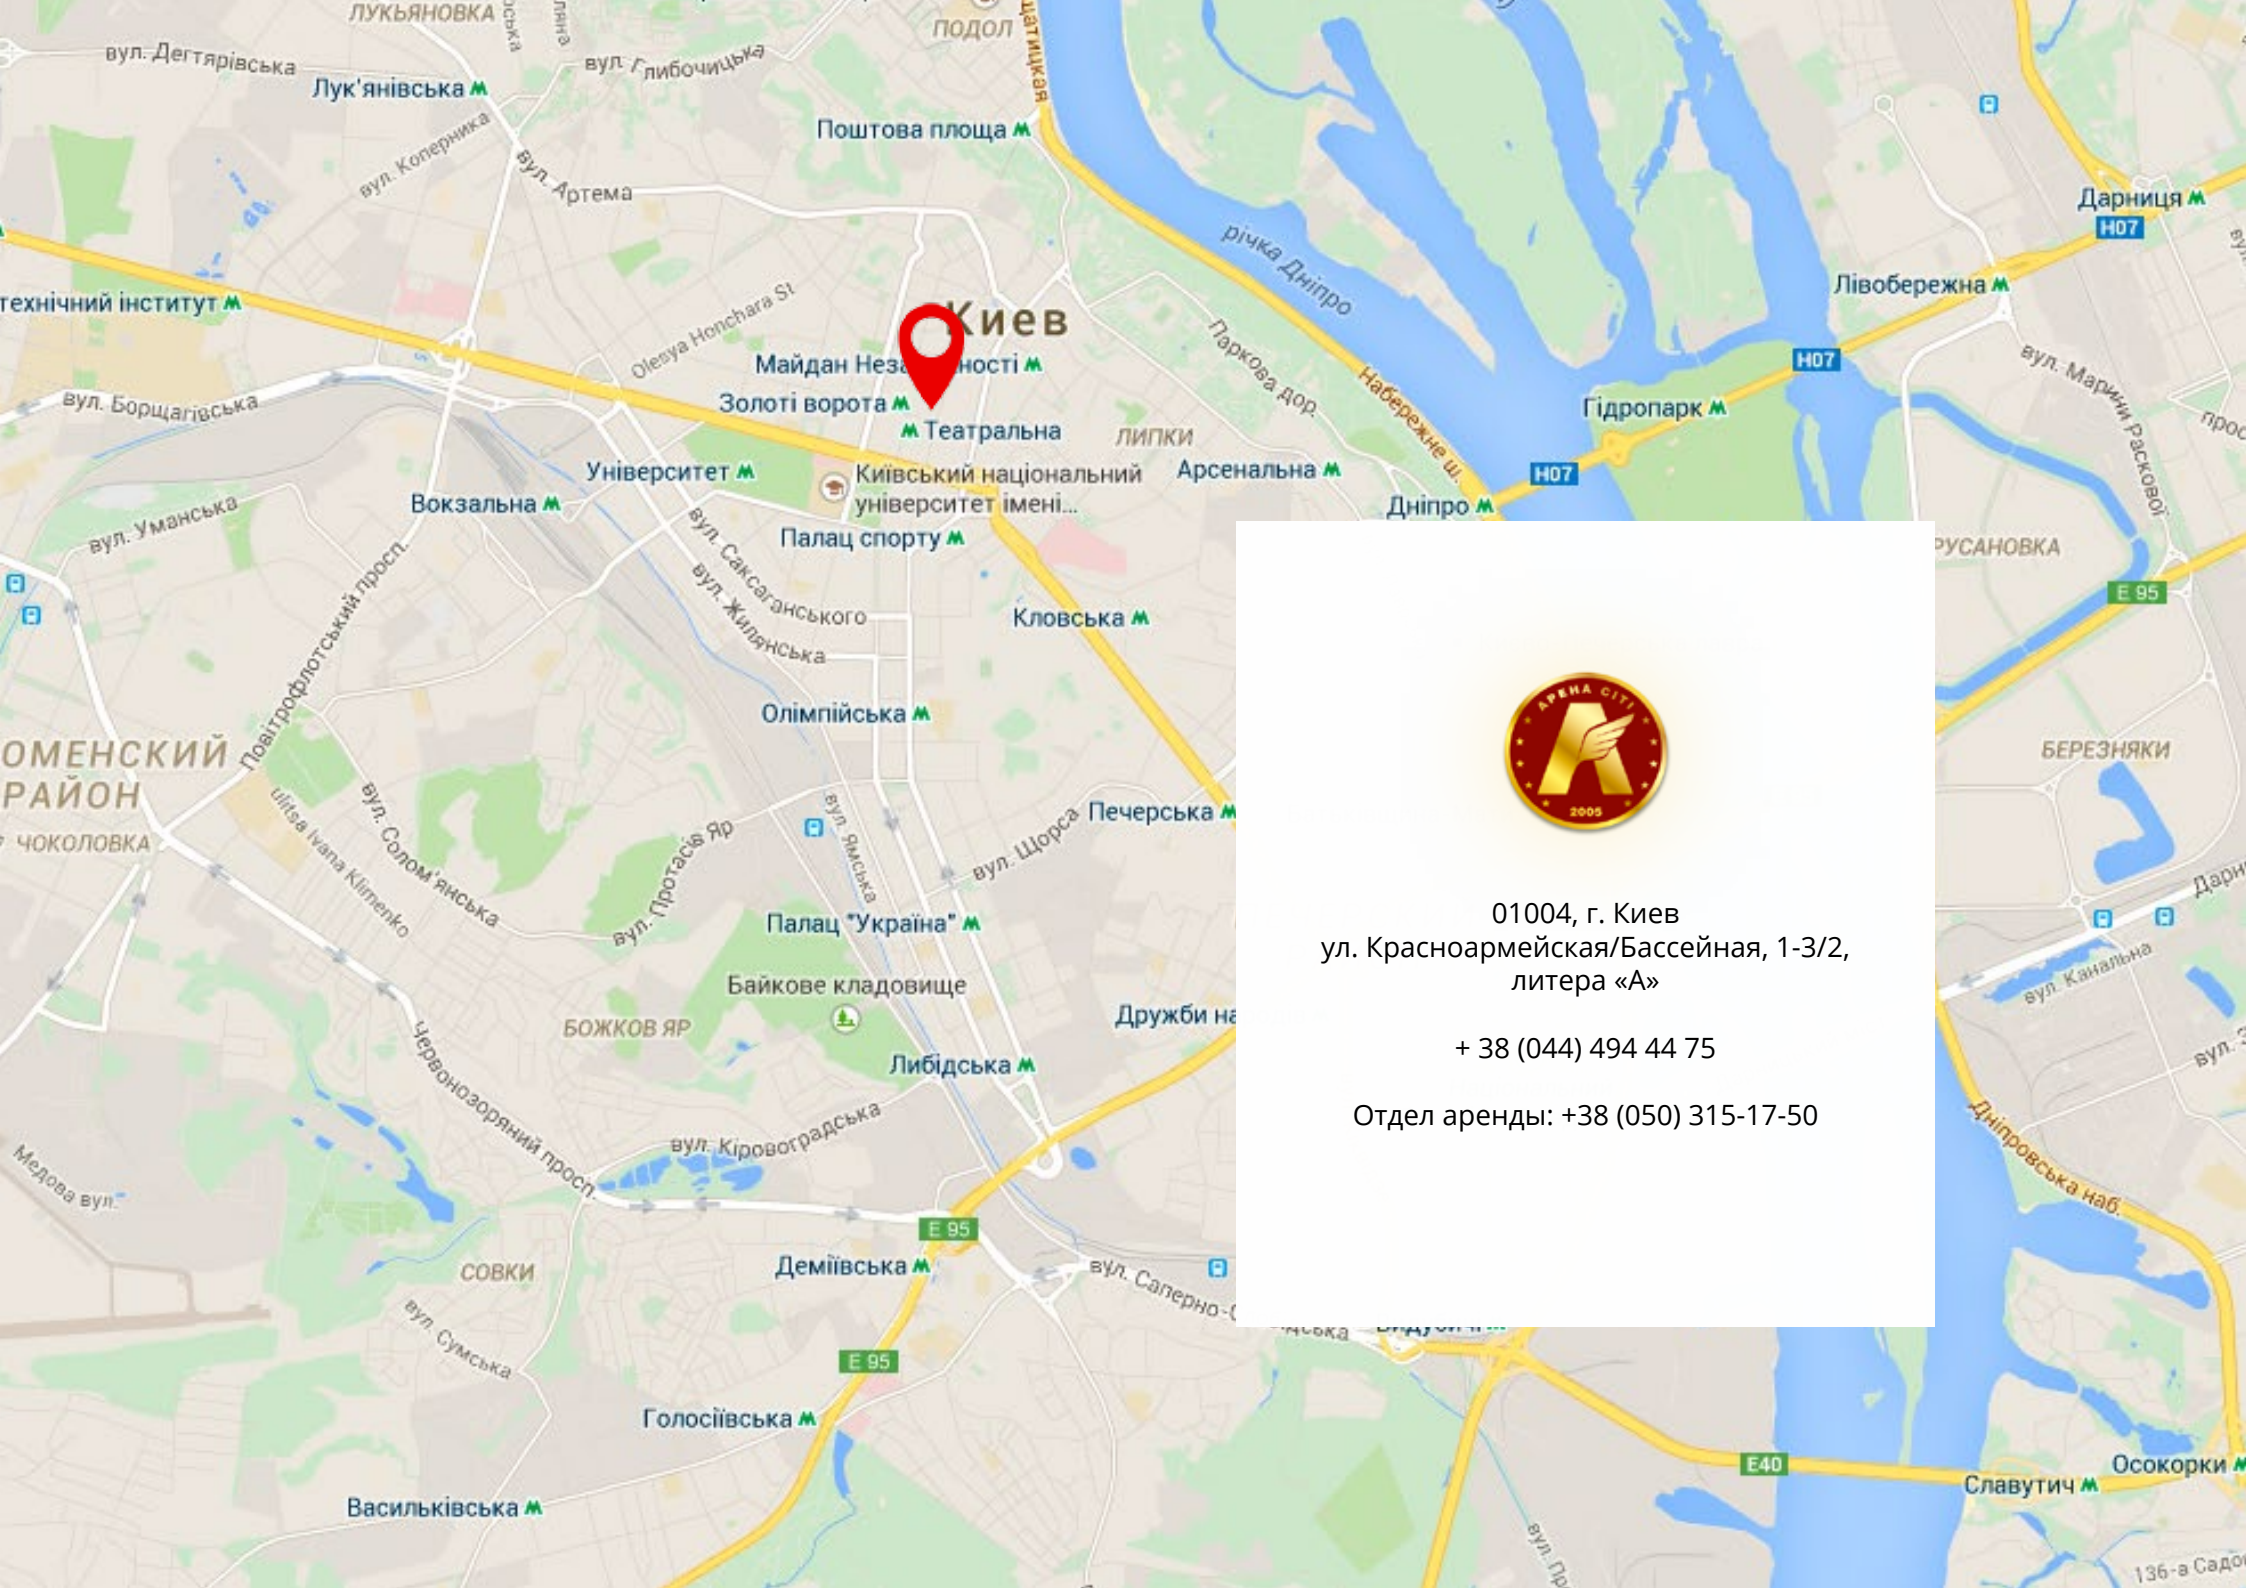

Київ

01004, г. Київ
ул. Красноармейская/Бассейная, 1-3/2,
літера «А»

+ 38 (044) 494 44 75

Отдел аренды: +38 (050) 315-17-50